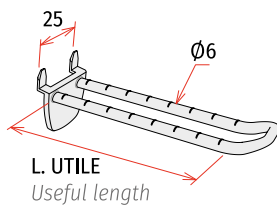

Con fronte arrotondato predisposto per etichetta prezzo.
In plastica rinforzata per una tenuta ottimale.

With front part suitable for price label tag.
Made of reinforced plastic for optimal rigidity.

1

Gancio broche in plastica ad inserimento automatico - autop perforante

Plastic prong quick stab display hook

Gancio porta blister dotato di tre punte posteriori che permettono di perforare il cartone, escludendo la fustellatura. **NB:** altri colori a richiesta.

Display hook with 3 back rear tips that allow automatic insertion without a previous die cut. **NB:** other colors on request.