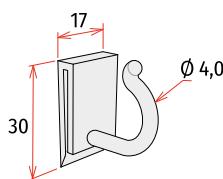

ADESIVO SCHIUMA	COLOR	CODE
Foam tape		
Senza adesivo / Without tape	Bianco / White	111804
Con adesivo / With tape		111804AS