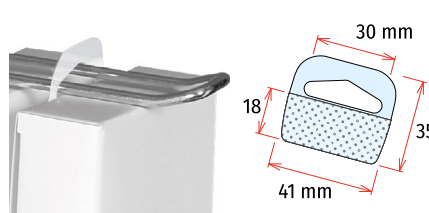

Per ganci singoli. Parte adesiva flessibile.

For single hook. Flexible adhesive part.

CARICO MAX. Max. load	COLOR	CODE	ROTOLO Roll
250 g	Transparent	251052	3.000 pcs/roll

14 Gancio chiuso

Closed hook

Per ganci singoli o doppi. Parte adesiva rigida.

For single or double hook. Rigid adhesive part.

CARICO MAX. Max. load	COLOR	CODE	ROTOLO Roll
750 g	Transparent	251054	2.500 pcs/roll

15 Gancio chiuso

Closed hook

Per prodotti pesanti. Parte adesiva (schiuma) rigida.