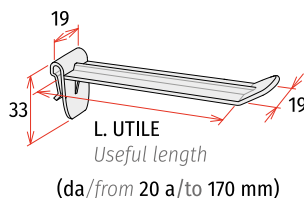

GANCIO BROCHE DOPPIO

Double plastic prong

accessori
accessories

L. 50 mm	Bianco / White	316050WH		9
	Nero / Black	316050BK		
L. 100 mm	Bianco / White	316100WH		12
	Nero / Black	316100BK		
L. 150 mm	Bianco / White	316150WH		72 73 cap 3
	Nero / Black	316150BK		
L. 200 mm	Bianco / White	316200WH		72 73 cap 3
	Nero / Black	316200BK		

3 Gancio broche in plastica con attacco a pinza

Plastic universal clamp display hook

Per pannelli di spessore max. 4 mm
NB: altri colori a richiesta.

Designed to be clipped on panel/cardboard up to 4 mm.
NB: other colors on request.