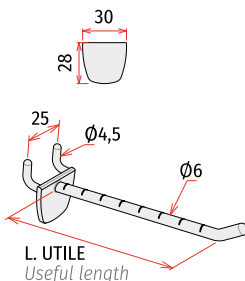

GANCIO BROCHE SINGOLO

Single plastic prong

accessori
accessories

L. 50 mm	Bianco / White	315050WH		7 8
	Nero / Black	315050BK		
L. 100 mm	Bianco / White	315100WH		12
	Nero / Black	315100BK		
L. 150 mm	Bianco / White	315150WH		72 73 cap 3
	Nero / Black	315150BK		
L. 200 mm	Bianco / White	315200WH		72 73 cap 3
	Nero / Black	315200BK		

GANCIO BROCHE DOPPIO

Double plastic prong

accessori
accessories

L. 50 mm	Bianco / White	316050WH		9
	Nero / Black	316050BK		
L. 100 mm	Bianco / White	316100WH		12
	Nero / Black	316100BK		
L. 150 mm	Bianco / White	316150WH		72 73 cap 3
	Nero / Black	316150BK		
L. 200 mm	Bianco / White	316200WH		72 73 cap 3
	Nero / Black	316200BK