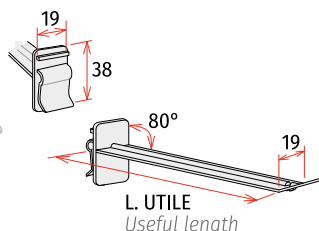

GANCIO BROCHE LARGO - per spessori fino a 2,8 mm			accessori
Large plastic prong - for thickness up to 2,8 mm			accessories
L. 190 mm		2512190	10
L. 210 mm	Bianco / White	2512210	
L. 250 mm		2512250	

4 Gancio ad uncino con attacco a pinza

Couponsing prong

Broche porta blister, sacchetti o coupons.
Disponibile con o senza biadesivo schiuma sul retro.

Holds blister packs, bags or coupons.
Available with or without foam adhesive on the back.