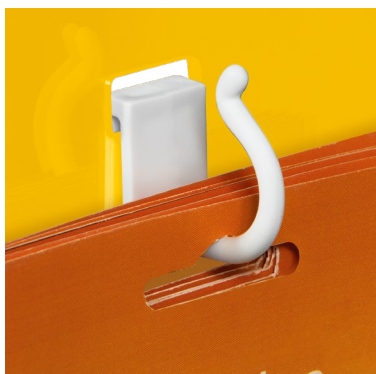

Con retro alto, per pannelli di spessore max. 2,8 mm.
NB: altri colori a richiesta.

High back. Designed to be clipped on panel/
 cardboard up to 2,8 mm. **NB:** other colors on request.

GANCIO BROCHE LARGO - per spessori fino a 2,8 mm			accessori
Large plastic prong - for thickness up to 2,8 mm			accessories
L. 190 mm		2512190	 10
L. 210 mm	Bianco / White	2512210	
L. 250 mm		2512250	

4 Gancio ad uncino con attacco a pinza

Couponsing prong

Broche porta blister, sacchetti o coupons.
 Disponibile con o senza biadesivo schiuma sul retro.

Holds blister packs, bags or coupons.
 Available with or without foam adhesive on the back.