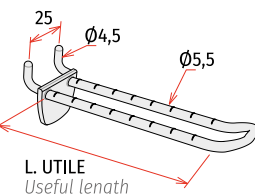

GANCIO BROCHE SINGOLO

Single plastic prong

accessori
accessories

L. 50 mm	Bianco / White	315050WH		7 8
	Nero / Black	315050BK		
L. 100 mm	Bianco / White	315100WH		12
	Nero / Black	315100BK		
L. 150 mm	Bianco / White	315150WH		72 73 cap 3
	Nero / Black	315150BK		
L. 200 mm	Bianco / White	315200WH		72 73 cap 3
	Nero / Black	315200BK		

GANCIO BROCHE DOPPIO

Double plastic prong

accessori
accessories

L. 50 mm	Bianco / White	316050WH		9
	Nero / Black	316050BK		
L. 100 mm	Bianco / White	316100WH		12
	Nero / Black	316100BK		
L. 150 mm	Bianco / White	316150WH		72 73 cap 3
	Nero / Black	316150BK		
L. 200 mm	Bianco / White	316200WH		72 73 cap 3
	Nero / Black	316200BK