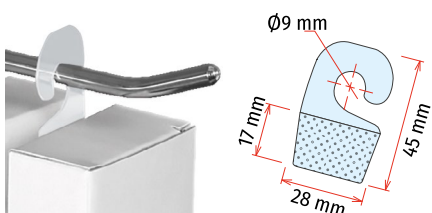

Per ganci singoli. Parte adesiva flessibile.

For single hook. Flexible adhesive part.

CARICO MAX. Max. load	COLOR	CODE	ROTOLO Roll
250 g	Transparent	251052	3.000 pcs/roll

14 Gancio chiuso

Closed hook

Per ganci singoli o doppi. Parte adesiva rigida.