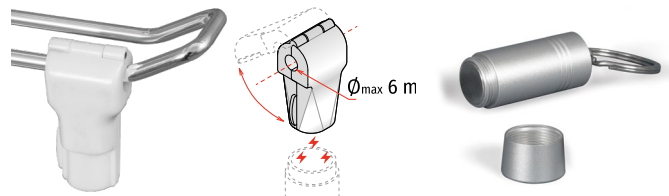

12 Antitaccheggio magnetico per gancio

Anti-theft with magnetic lock for hook

Chiave magnetica venduta a parte.

Magnetic key sold separately.

Ø MAX	COLOR	CODE	PACK
6 mm	Bianco / White	842656	50 pcs/box
	Rosso / Red	842657	
	Nero / Black	842658	
	Chiave magnetica / Magnetic key	842651	10 pcs/box