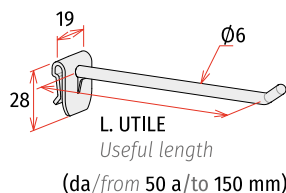

GANCIO BROCHE DOPPIO

Double plastic prong

accessori
accessories

L. 50 mm	Bianco / White	316050WH		9
	Nero / Black	316050BK		
L. 100 mm	Bianco / White	316100WH		12
	Nero / Black	316100BK		
L. 150 mm	Bianco / White	316150WH		72 73 cap 3
	Nero / Black	316150BK		
L. 200 mm	Bianco / White	316200WH		72 73 cap 3
	Nero / Black	316200BK		

3 Gancio broche in plastica con attacco a pinza

Plastic universal clamp display hook

Per pannelli di spessore max. 4 mm
NB: altri colori a richiesta.

Designed to be clipped on panel/cardboard up to 4 mm.
NB: other colors on request.