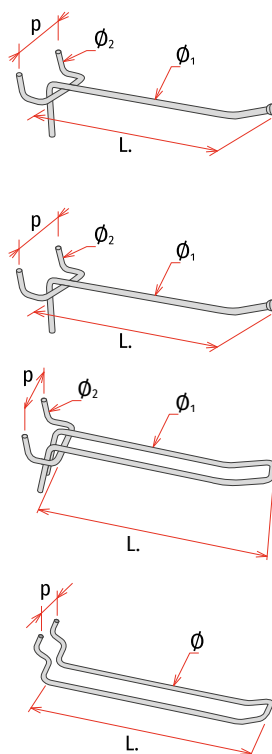

5

Gancio broche in plastica - con attacco per pannelli dogati

Plastic prong hook - for slatwall

Gancio porta blister per parete dogata.
In plastica rinforzata con fibra di vetro.
NB: altri colori a richiesta.

Blister pack holder hook for slatwall.
In sturdy glass fibre reinforced plastic.
NB: other colors on request.

L. UTILE Useful length	L. TOT.	COLOR	CODE	
mm	mm			
GANCIO BROCHE SINGOLO Single plastic prong				accessori accessories
25	40		25112003	
50	65		25112005	7
75	90		25112007	8
100	115	Bianco / White	25112010	
125	140		25112013	12
150	165		25112015	
200	215		25112020	
GANCIO BROCHE DOPPIO Double plastic prong				accessori accessories
25	40		25112303	
50	65	Bianco / White	25112305	9
100	115		25112310	
125	140		25112313	
150	190	Bianco / White	25112315	12
200	240		25112320	

6

Ganci porta blister in filo metallico per pannelli forati - in ferro zincato

Metal wire prong hooks for pegboard - zinc plated wire

Altri modelli
su richiesta
Custom made
on request

L.	p	Ø ₁	Ø ₂	CODE	PACK	
mm	mm	mm	mm		pcs/box	
GANCIO SINGOLO IN FILO DI FERRO ZINCATO Ø3,8 mm Single metal hook in zinc-plated steel wire Ø3,8 mm						accessori accessories
120				25113812		
160	25	3,8	3,8	25113816	100	7
200				25113820		8
GANCIO SINGOLO IN FILO DI FERRO ZINCATO Ø5 mm Single metal hook in zinc-plated steel wire Ø5 mm						
100				25114010		
150				25114015		
200	25	5	3,8	25114020	50	12
250				25114025		
300				25114030		
GANCIO DOPPIO IN FILO DI FERRO ZINCATO Double metal hook in zinc-plated steel wire						accessori accessories
100				25110210		
150				25110215		
200	50	3,8	3,8	25110220	50	9
250				25110225		
300				25110230		
GANCIO SEMPLICE DOPPIO IN FILO DI FERRO ZINCATO Double simple metal hook in zinc-plated steel wire						
100				25110010		
150				25110015		
200	25	3,8		25110020	50	11
250				25110025		12
300				25110030		72 73 cap 3