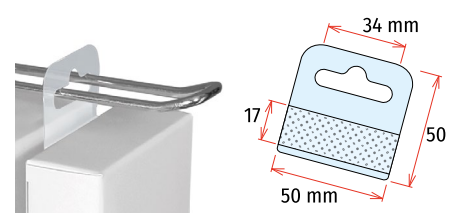

CARICO MAX. Max. load	COLOR	CODE	ROTOLO Roll
1.250 g	Transparent	251056	1.000 pcs/roll