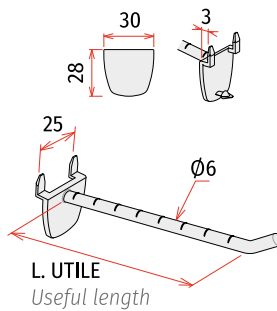

Con fronte arrotondato predisposto per etichetta prezzo.
In plastica rinforzata per una tenuta ottimale.

With front part suitable for price label tag.
Made of reinforced plastic for optimal rigidity.

1

Gancio broche in plastica ad inserimento automatico - autop perforante

Plastic prong quick stab display hook

Gancio porta blister dotato di tre punte posteriori che permettono di perforare il cartone, escludendo la fustellatura. **NB:** altri colori a richiesta.

Display hook with 3 back rear tips that allow automatic insertion without a previous die cut. **NB:** other colors on request.