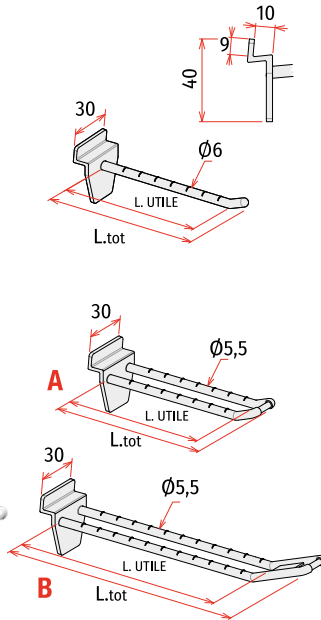

Ganci porta blister in plastica e metallo

Plastic and metal prongs hooks for blister packs

5

Gancio broche in plastica - con attacco per pannelli dogati

Plastic prong hook - for slatwall

Gancio porta blister per parete dogata.
In plastica rinforzata con fibra di vetro.
NB: altri colori a richiesta.

Blister pack holder hook for slatwall.
In sturdy glass fibre reinforced plastic.
NB: other colors on request.

L. UTILE Useful length	L. TOT.	COLOR	CODE	
mm	mm			
GANCIO BROCHE SINGOLO Single plastic prong				accessori accessories
25	40		25112003	
50	65		25112005	7
75	90		25112007	8
100	115	Bianco / White	25112010	
125	140		25112013	12
150	165		25112015	
200	215		25112020	
GANCIO BROCHE DOPPIO Double plastic prong				accessori accessories
25	40		25112303	
50	65	Bianco / White	25112305	9
100	115		25112310	
125	140		25112313	
150	190	Bianco / White	25112315	12
200	240		25112320	

6

Ganci porta blister in filo metallico per pannelli forati - in ferro zincato

Metal wire prong hooks for pegboard - zinc plated wire

Altri modelli
su richiesta
Custom made
on request